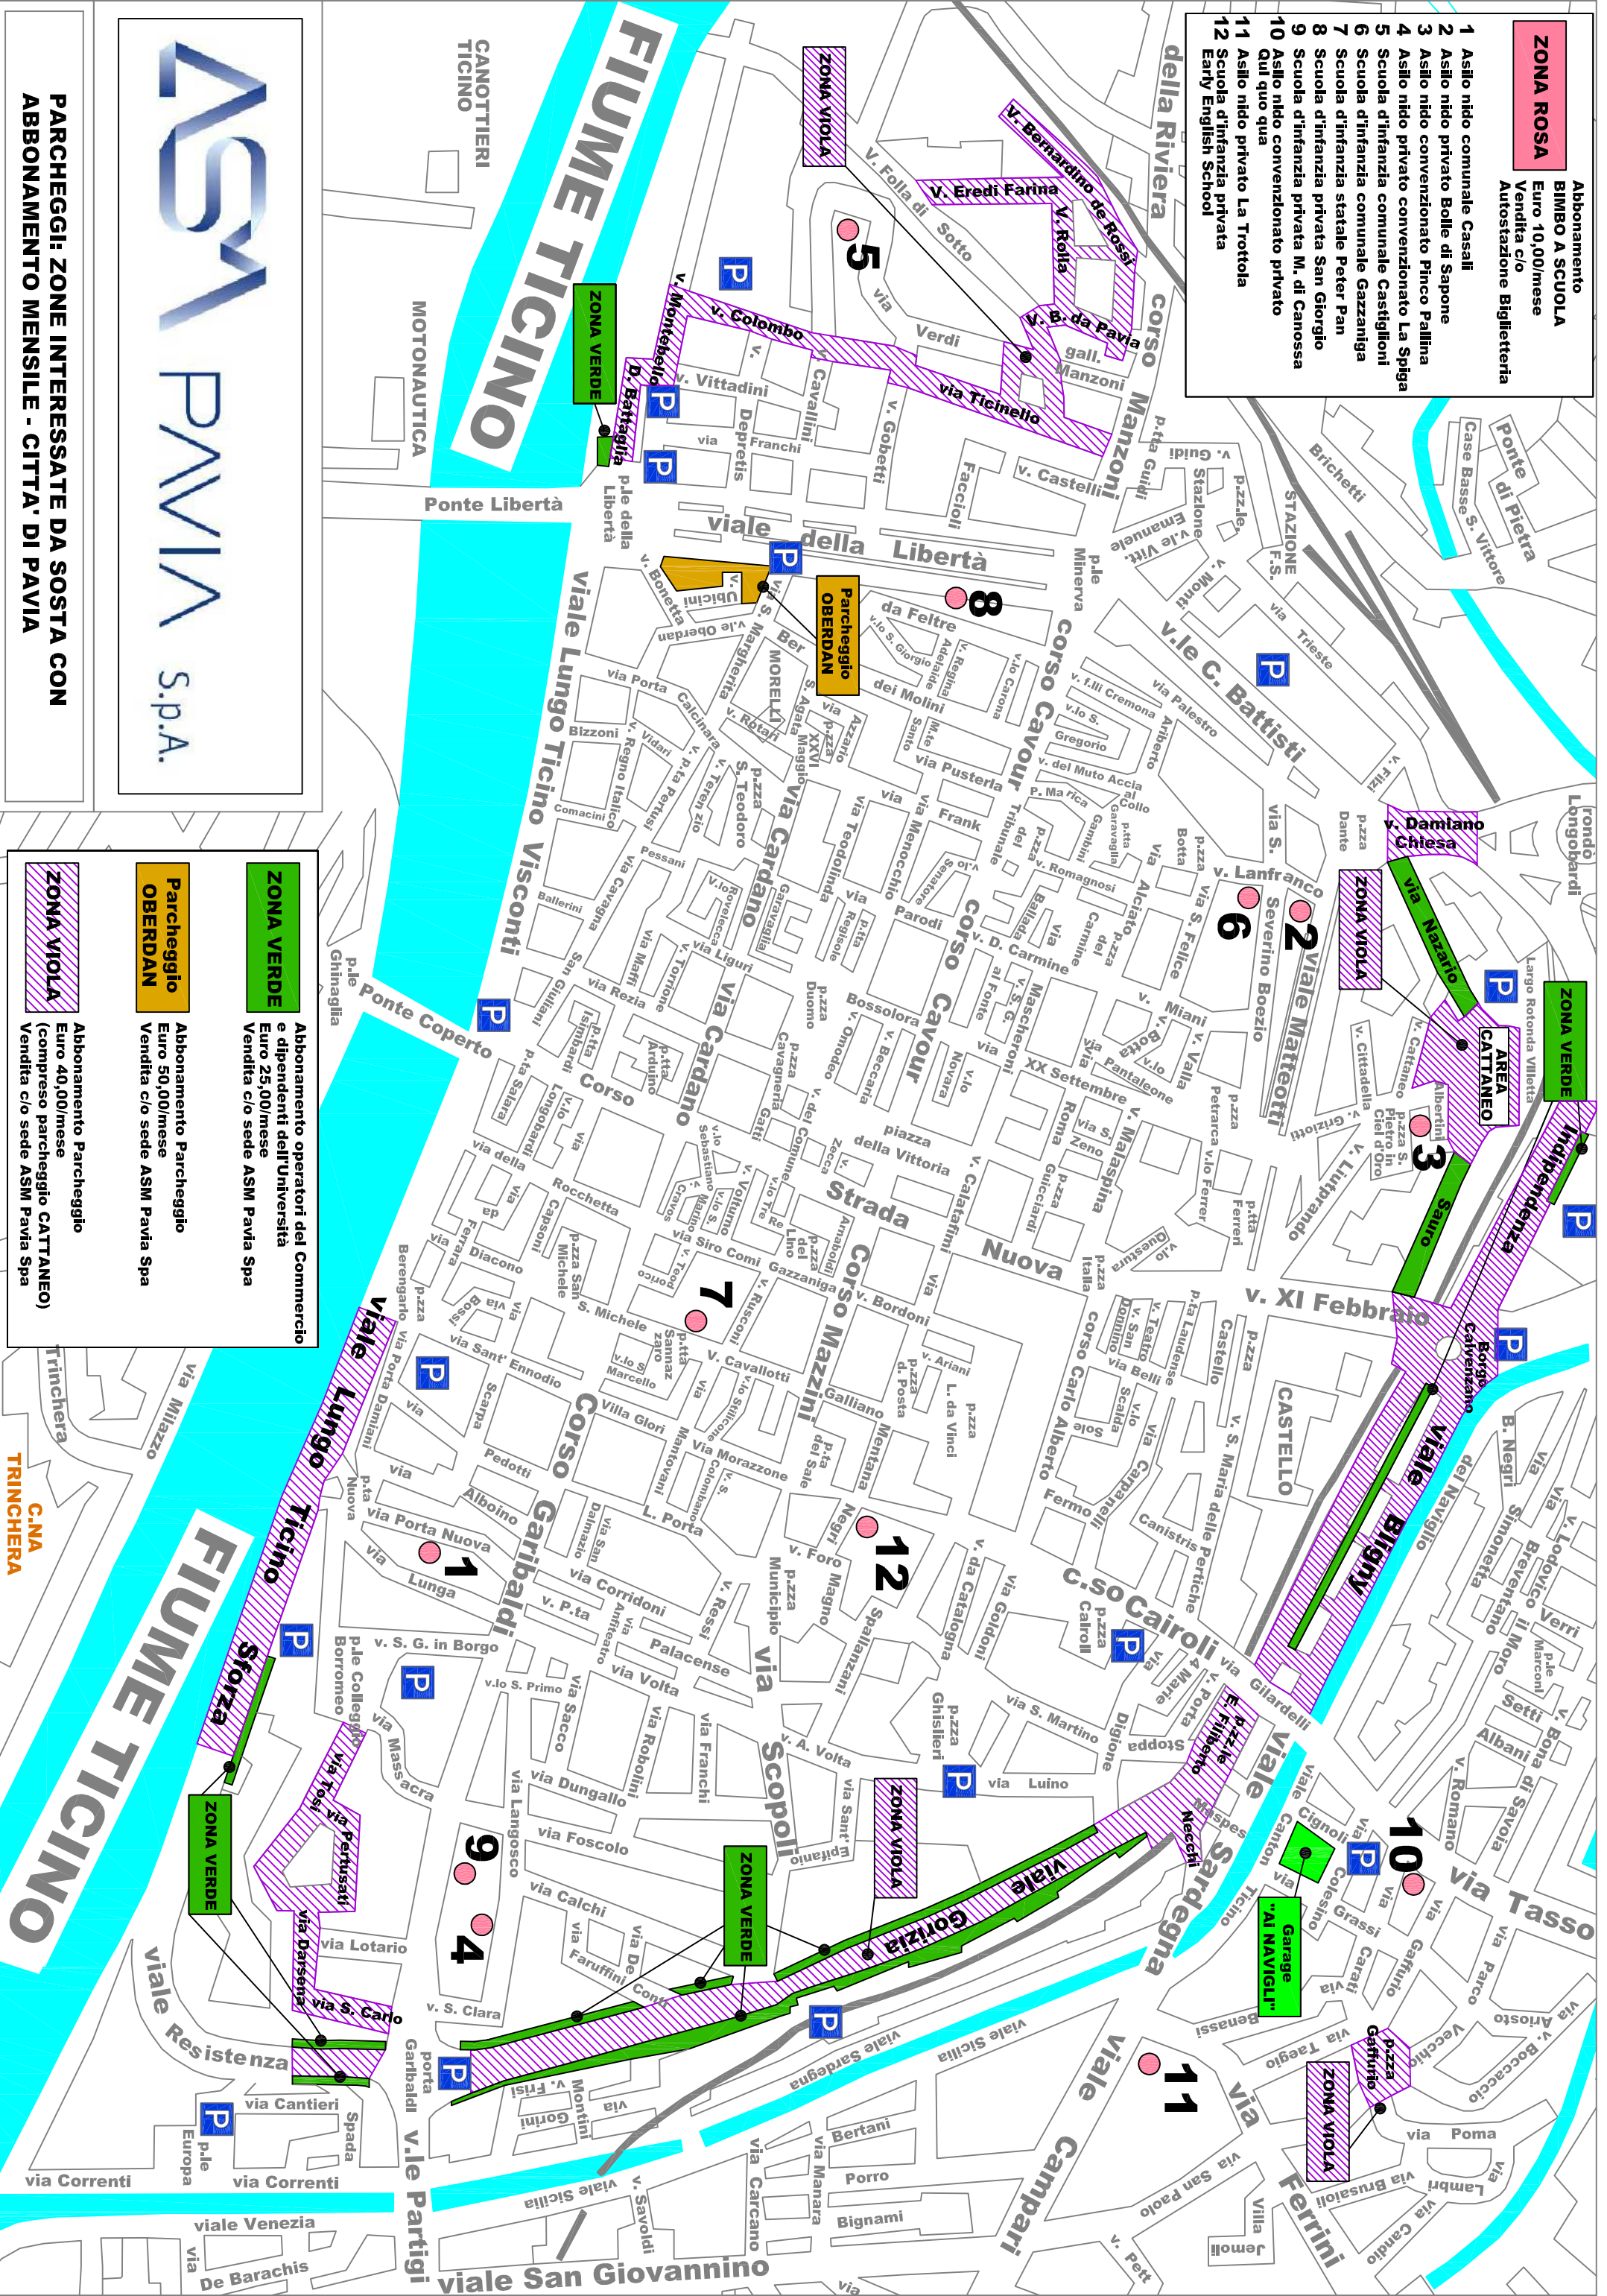

ZONA ROSA

- 1 Asilo nido comunale Casali
- 2 Asilo nido privato Bolle di Sapone
- 3 Asilo nido convenzionato Pinco Pallina
- 4 Asilo nido privato convenzionato La Spiga
- 5 Scuola d'infanzia comunale Castiglioni
- 6 Scuola d'infanzia comunale Gazzaniga
- 7 Scuola d'infanzia statale Peter Pan
- 8 Scuola d'infanzia privata San Giorgio
- 9 Scuola d'infanzia privata M. di Canossa
- 10 Asilo nido convenzionato privato
- 11 Asilo nido privato La Trottoia
- 12 Scuola d'infanzia privata Early English School

Abbonamento BIMBO A SCUOLA Euro 10,00/mese
 Vendita c/o Autostazione Biglietteria

PARCHEGGI: ZONE INTERESSATE DA SOSTA CON ABBONAMENTO MENSILE - CITTA' DI PAVIA

ZONA VERDE
 Abbonamento operatori del Commercio e dipendenti dell'Università
 Euro 25,00/mese
 Vendita c/o sede ASM Pavia Spa

C.N.A. TRINCHERA

PARCHEGGI: ZONE INTERESSATE DA SOSTA CON ABBONAMENTO MENSILE - CITTA' DI PAVIA